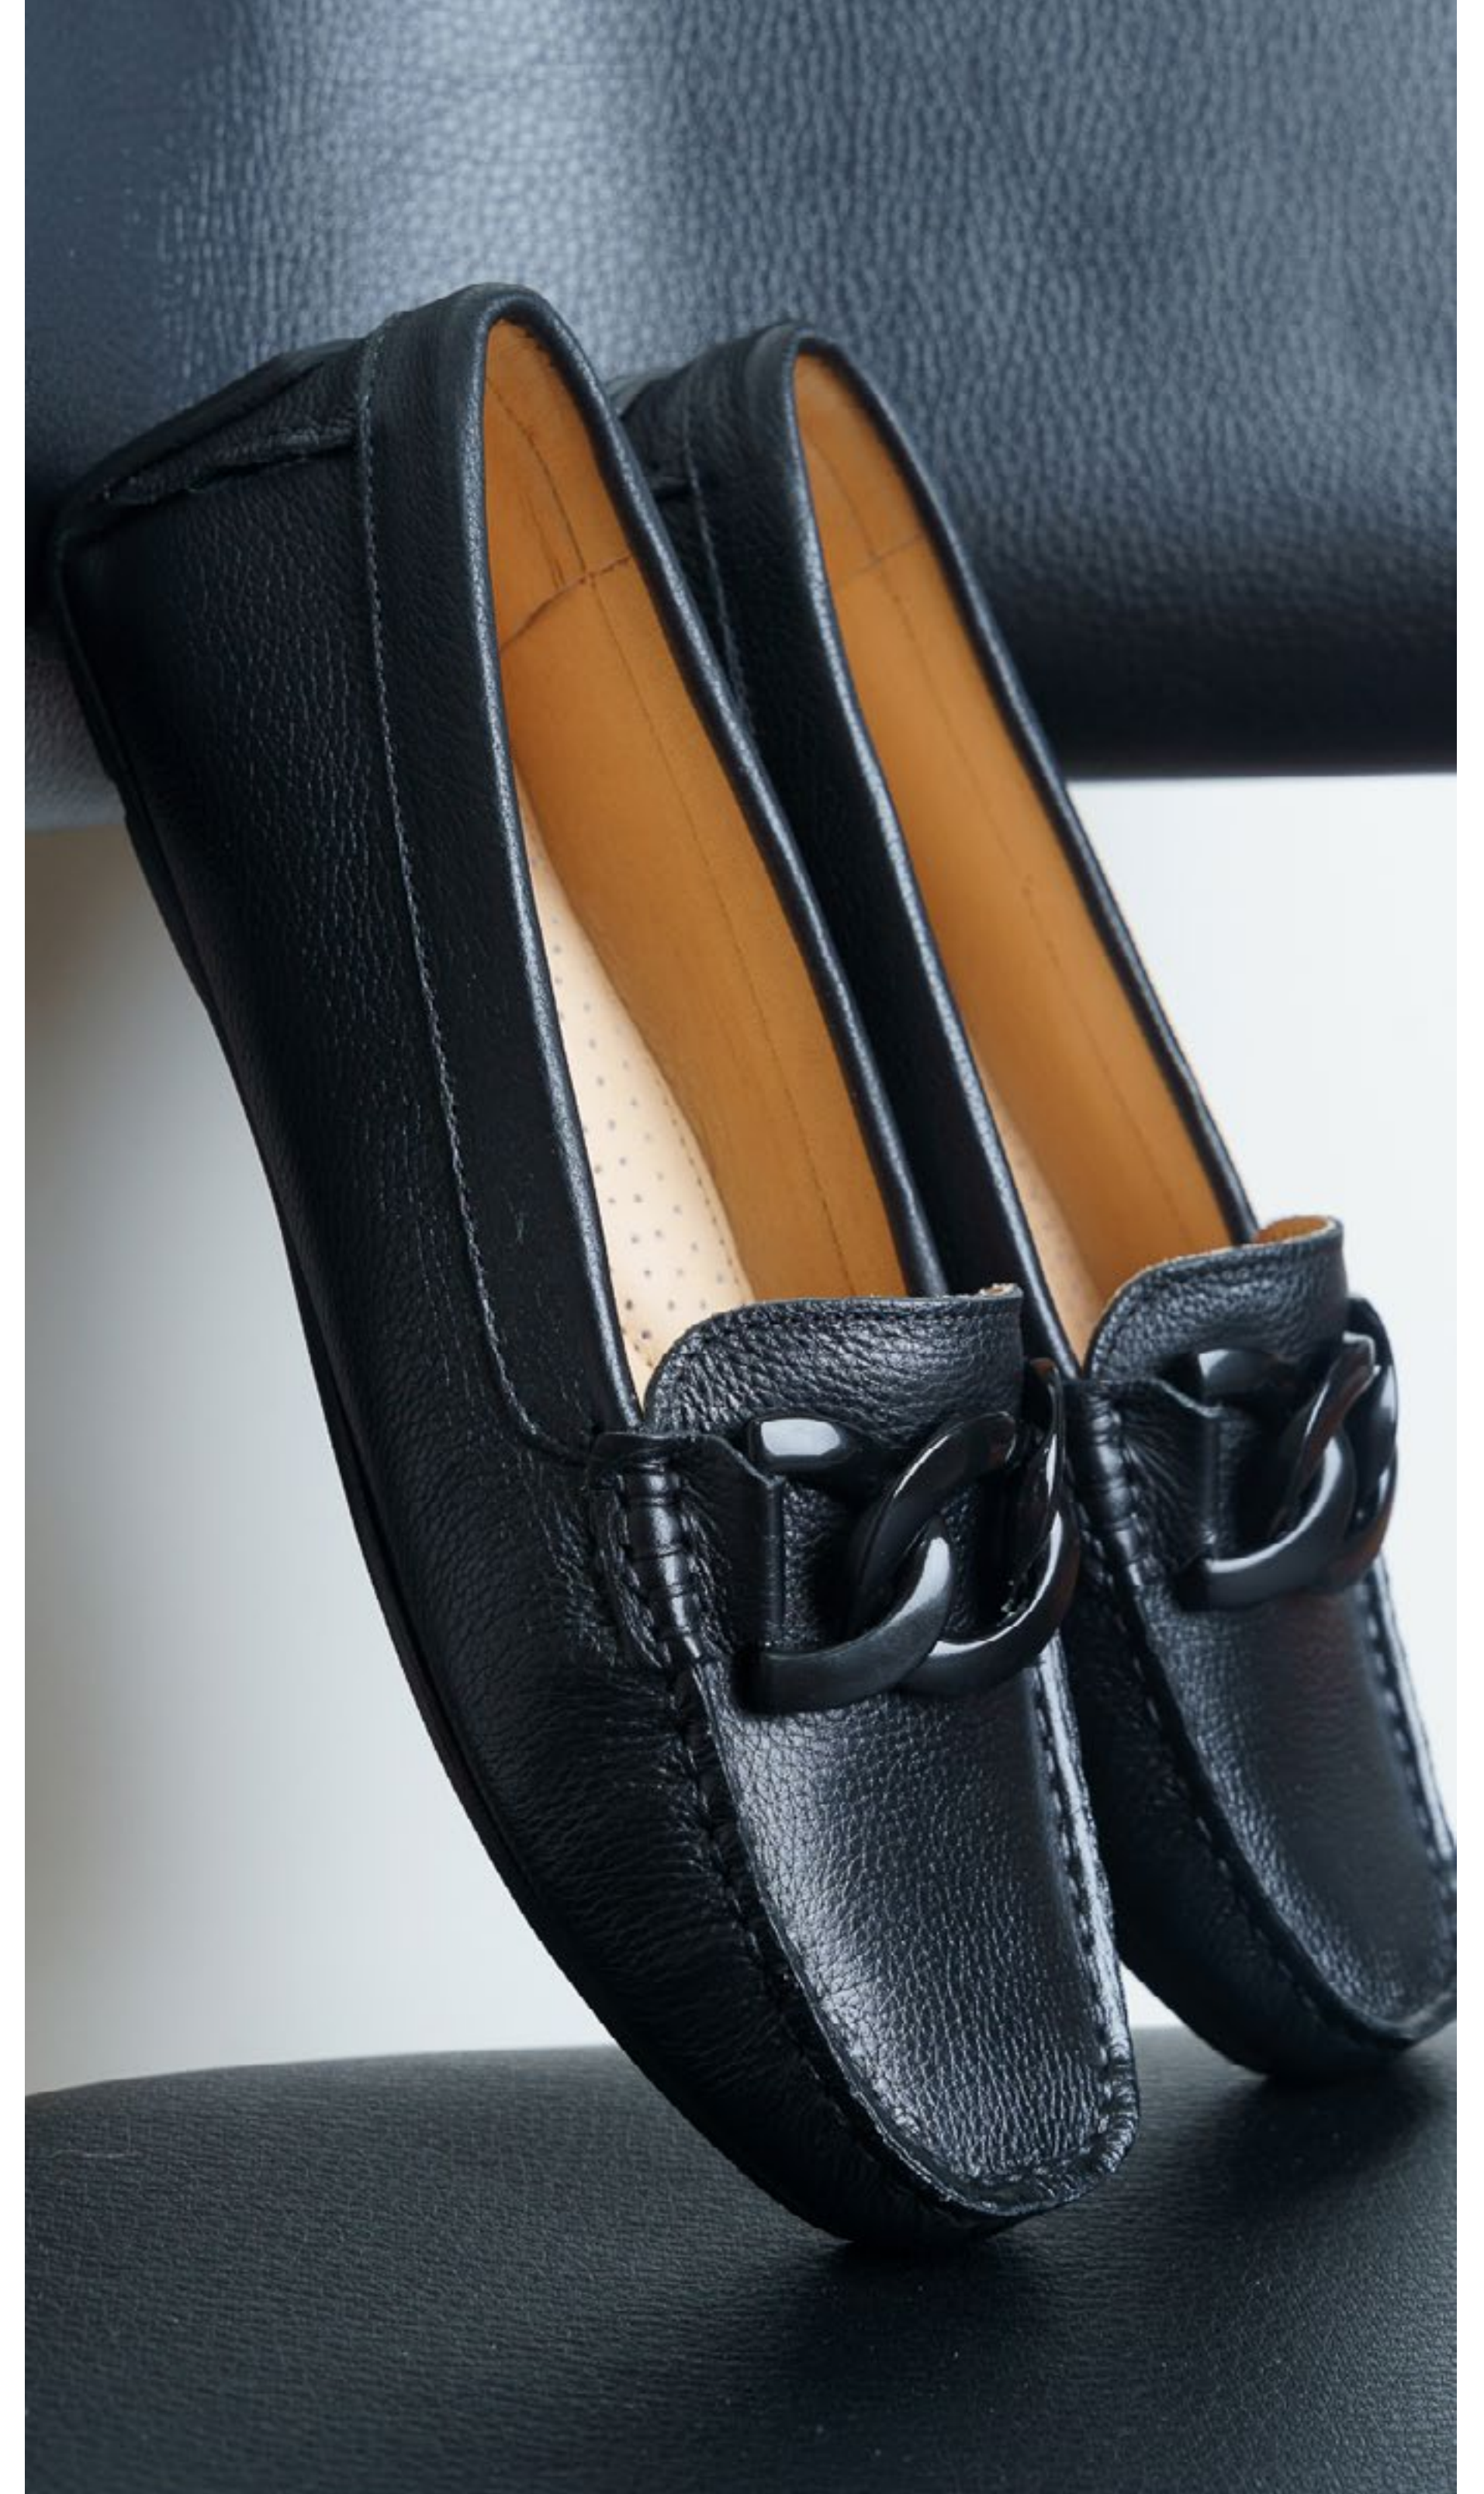

Referência / Reference	8101
Couro / Material	FLOATER
Cor / Colour	PRETO
Forro / Lining	VACUM ROSÊ
Sola / Sole	FLORENÇA PRETO
Acabamento / Finishing	MANCHADO