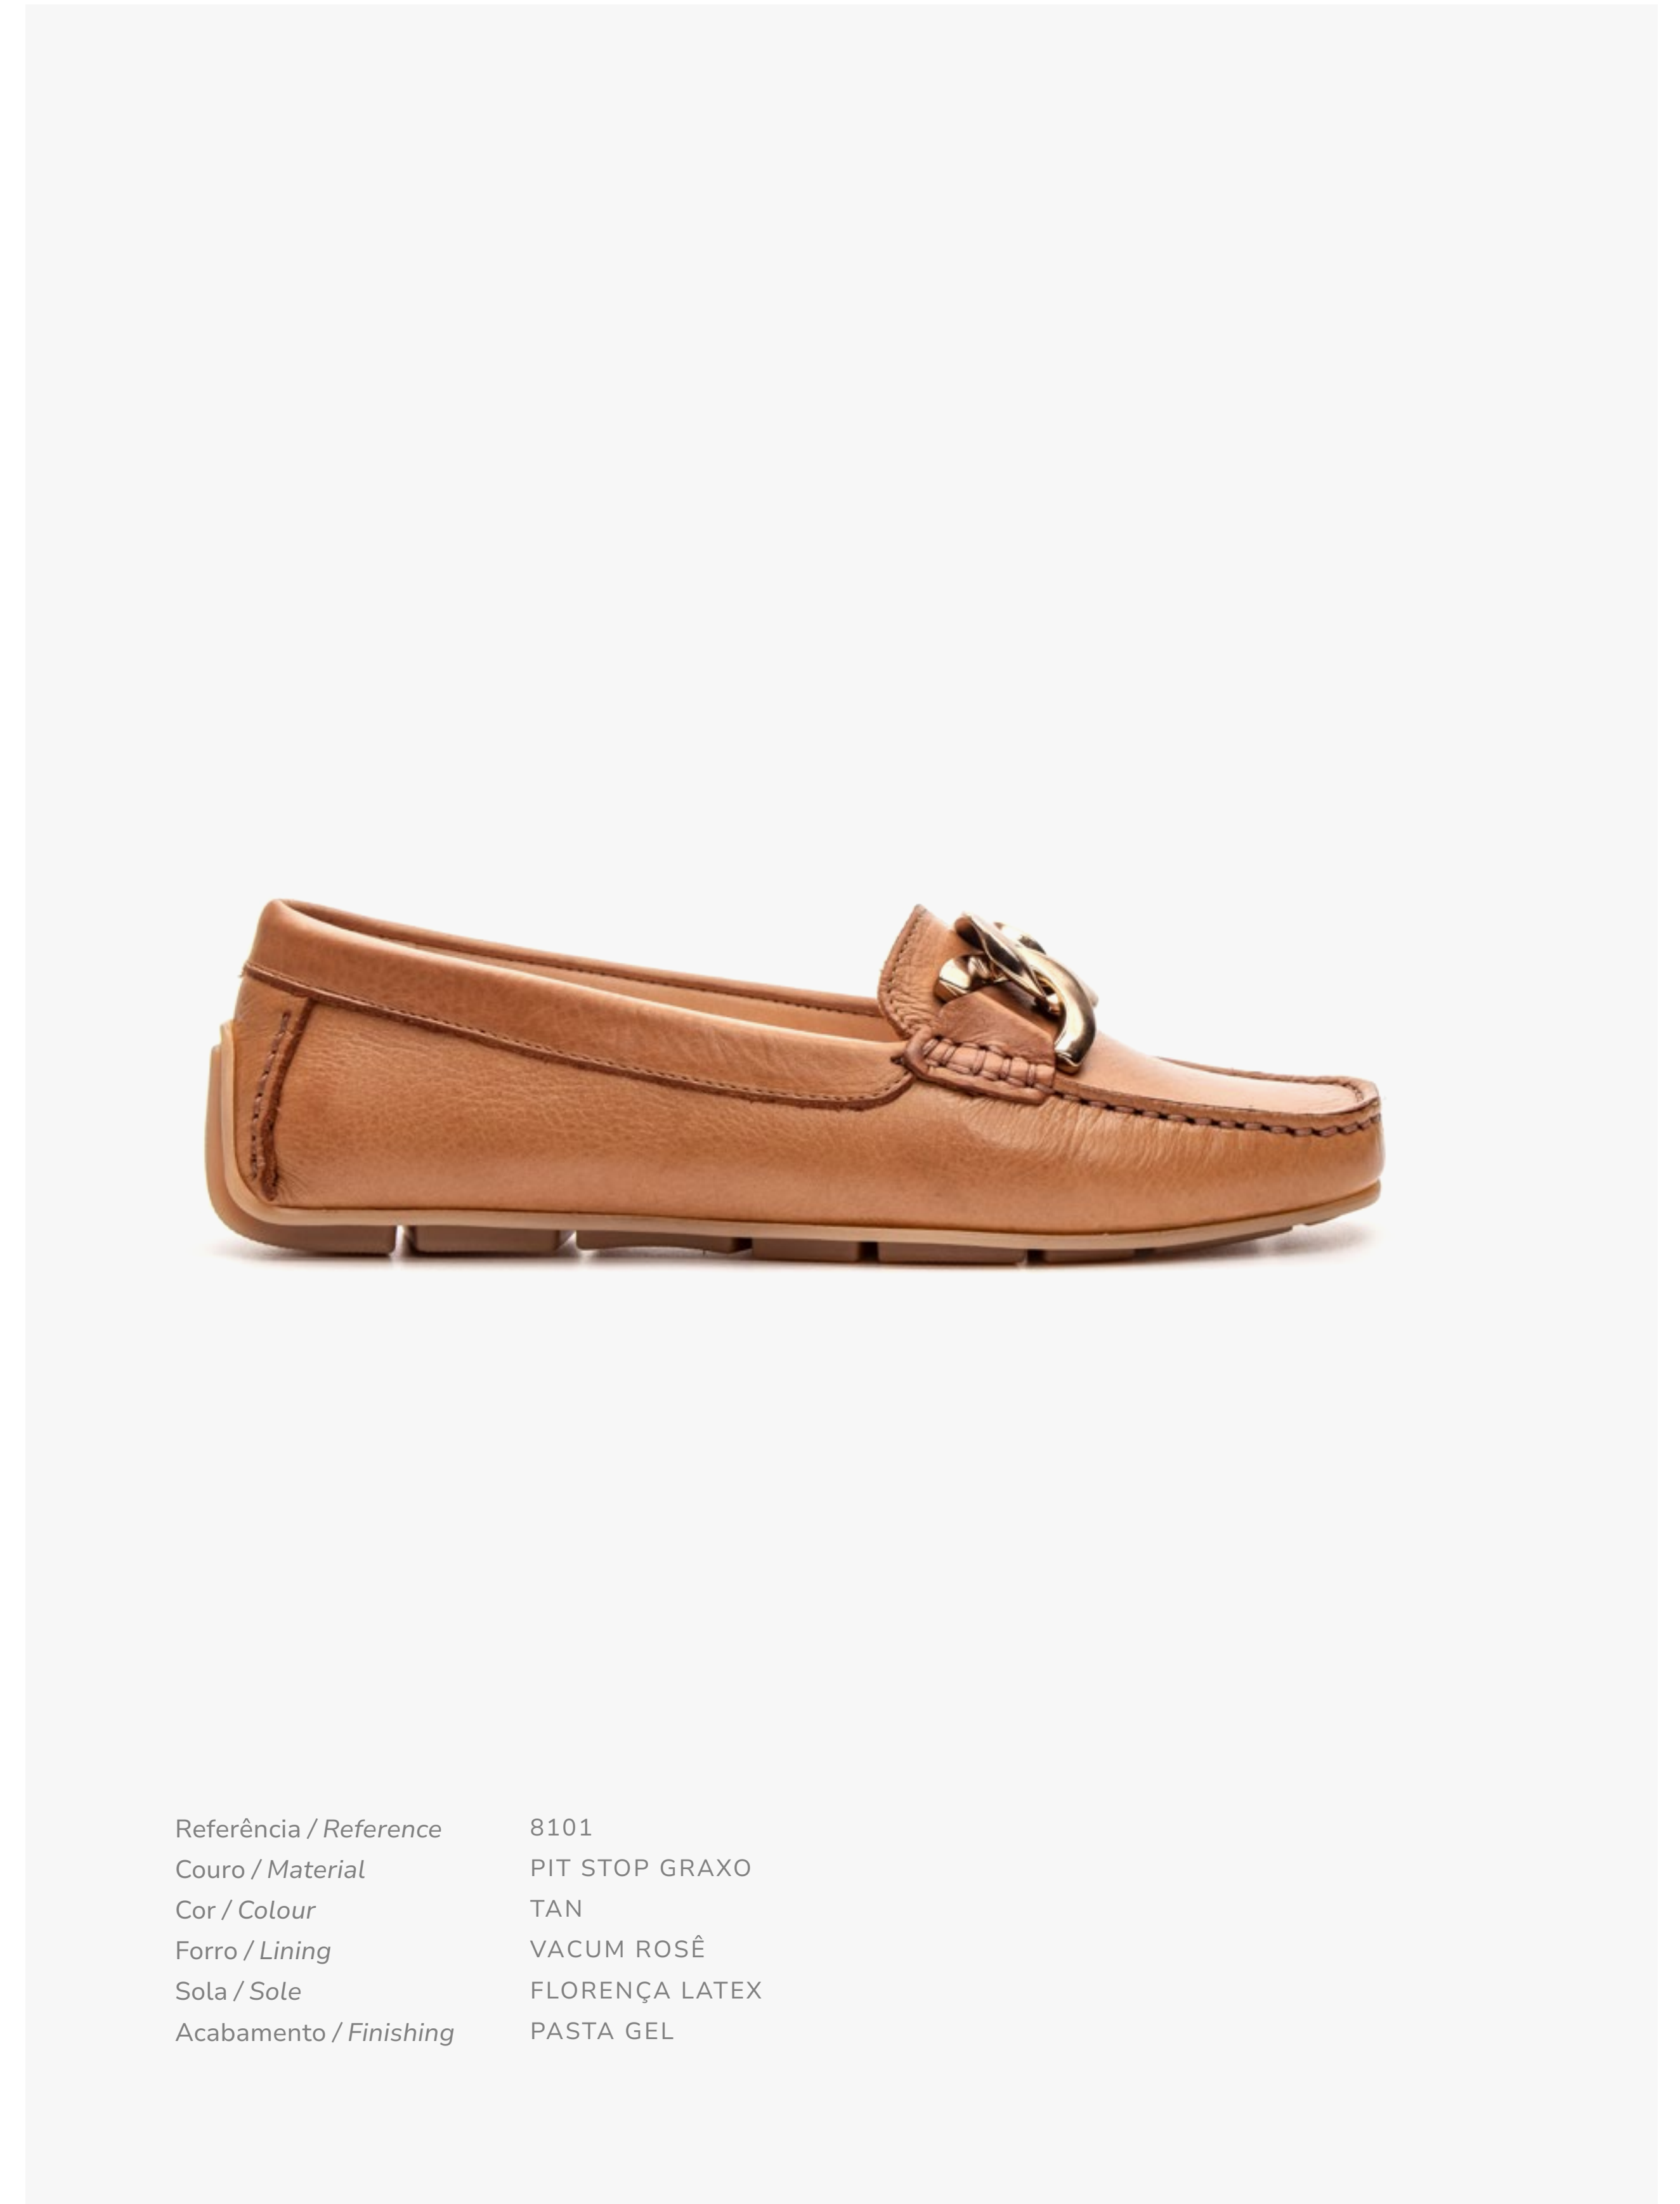

Referência / Reference 8101
Couro / Material PIT STOP GRAXO
Cor / Colour TAN
Forro / Lining VACUM ROSÊ
Sola / Sole FLORENÇA LATEX
Acabamento / Finishing PASTA GEL