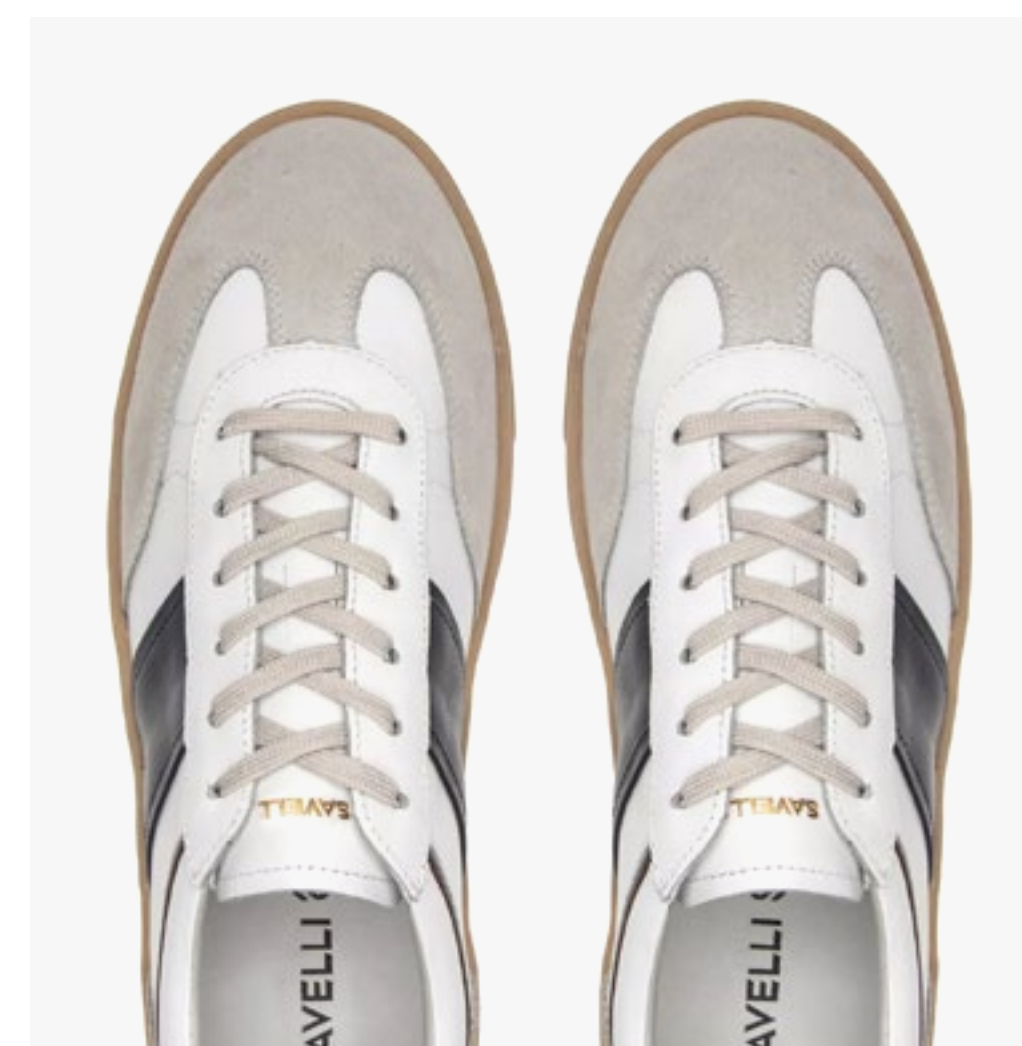

Referência / Reference	13902
Couro / Material	SUEDE / NAPA FULL / LÁTEGO / LÁTEGO
Cor / Colour	OFF WHITE / BRANCO / AZUL PROFUNDO / CAFÉ
Forro / Lining	VACUM BRANCO
Sola / Sole	SOHO NATA
Acabamento / Finishing	LIMPEZA