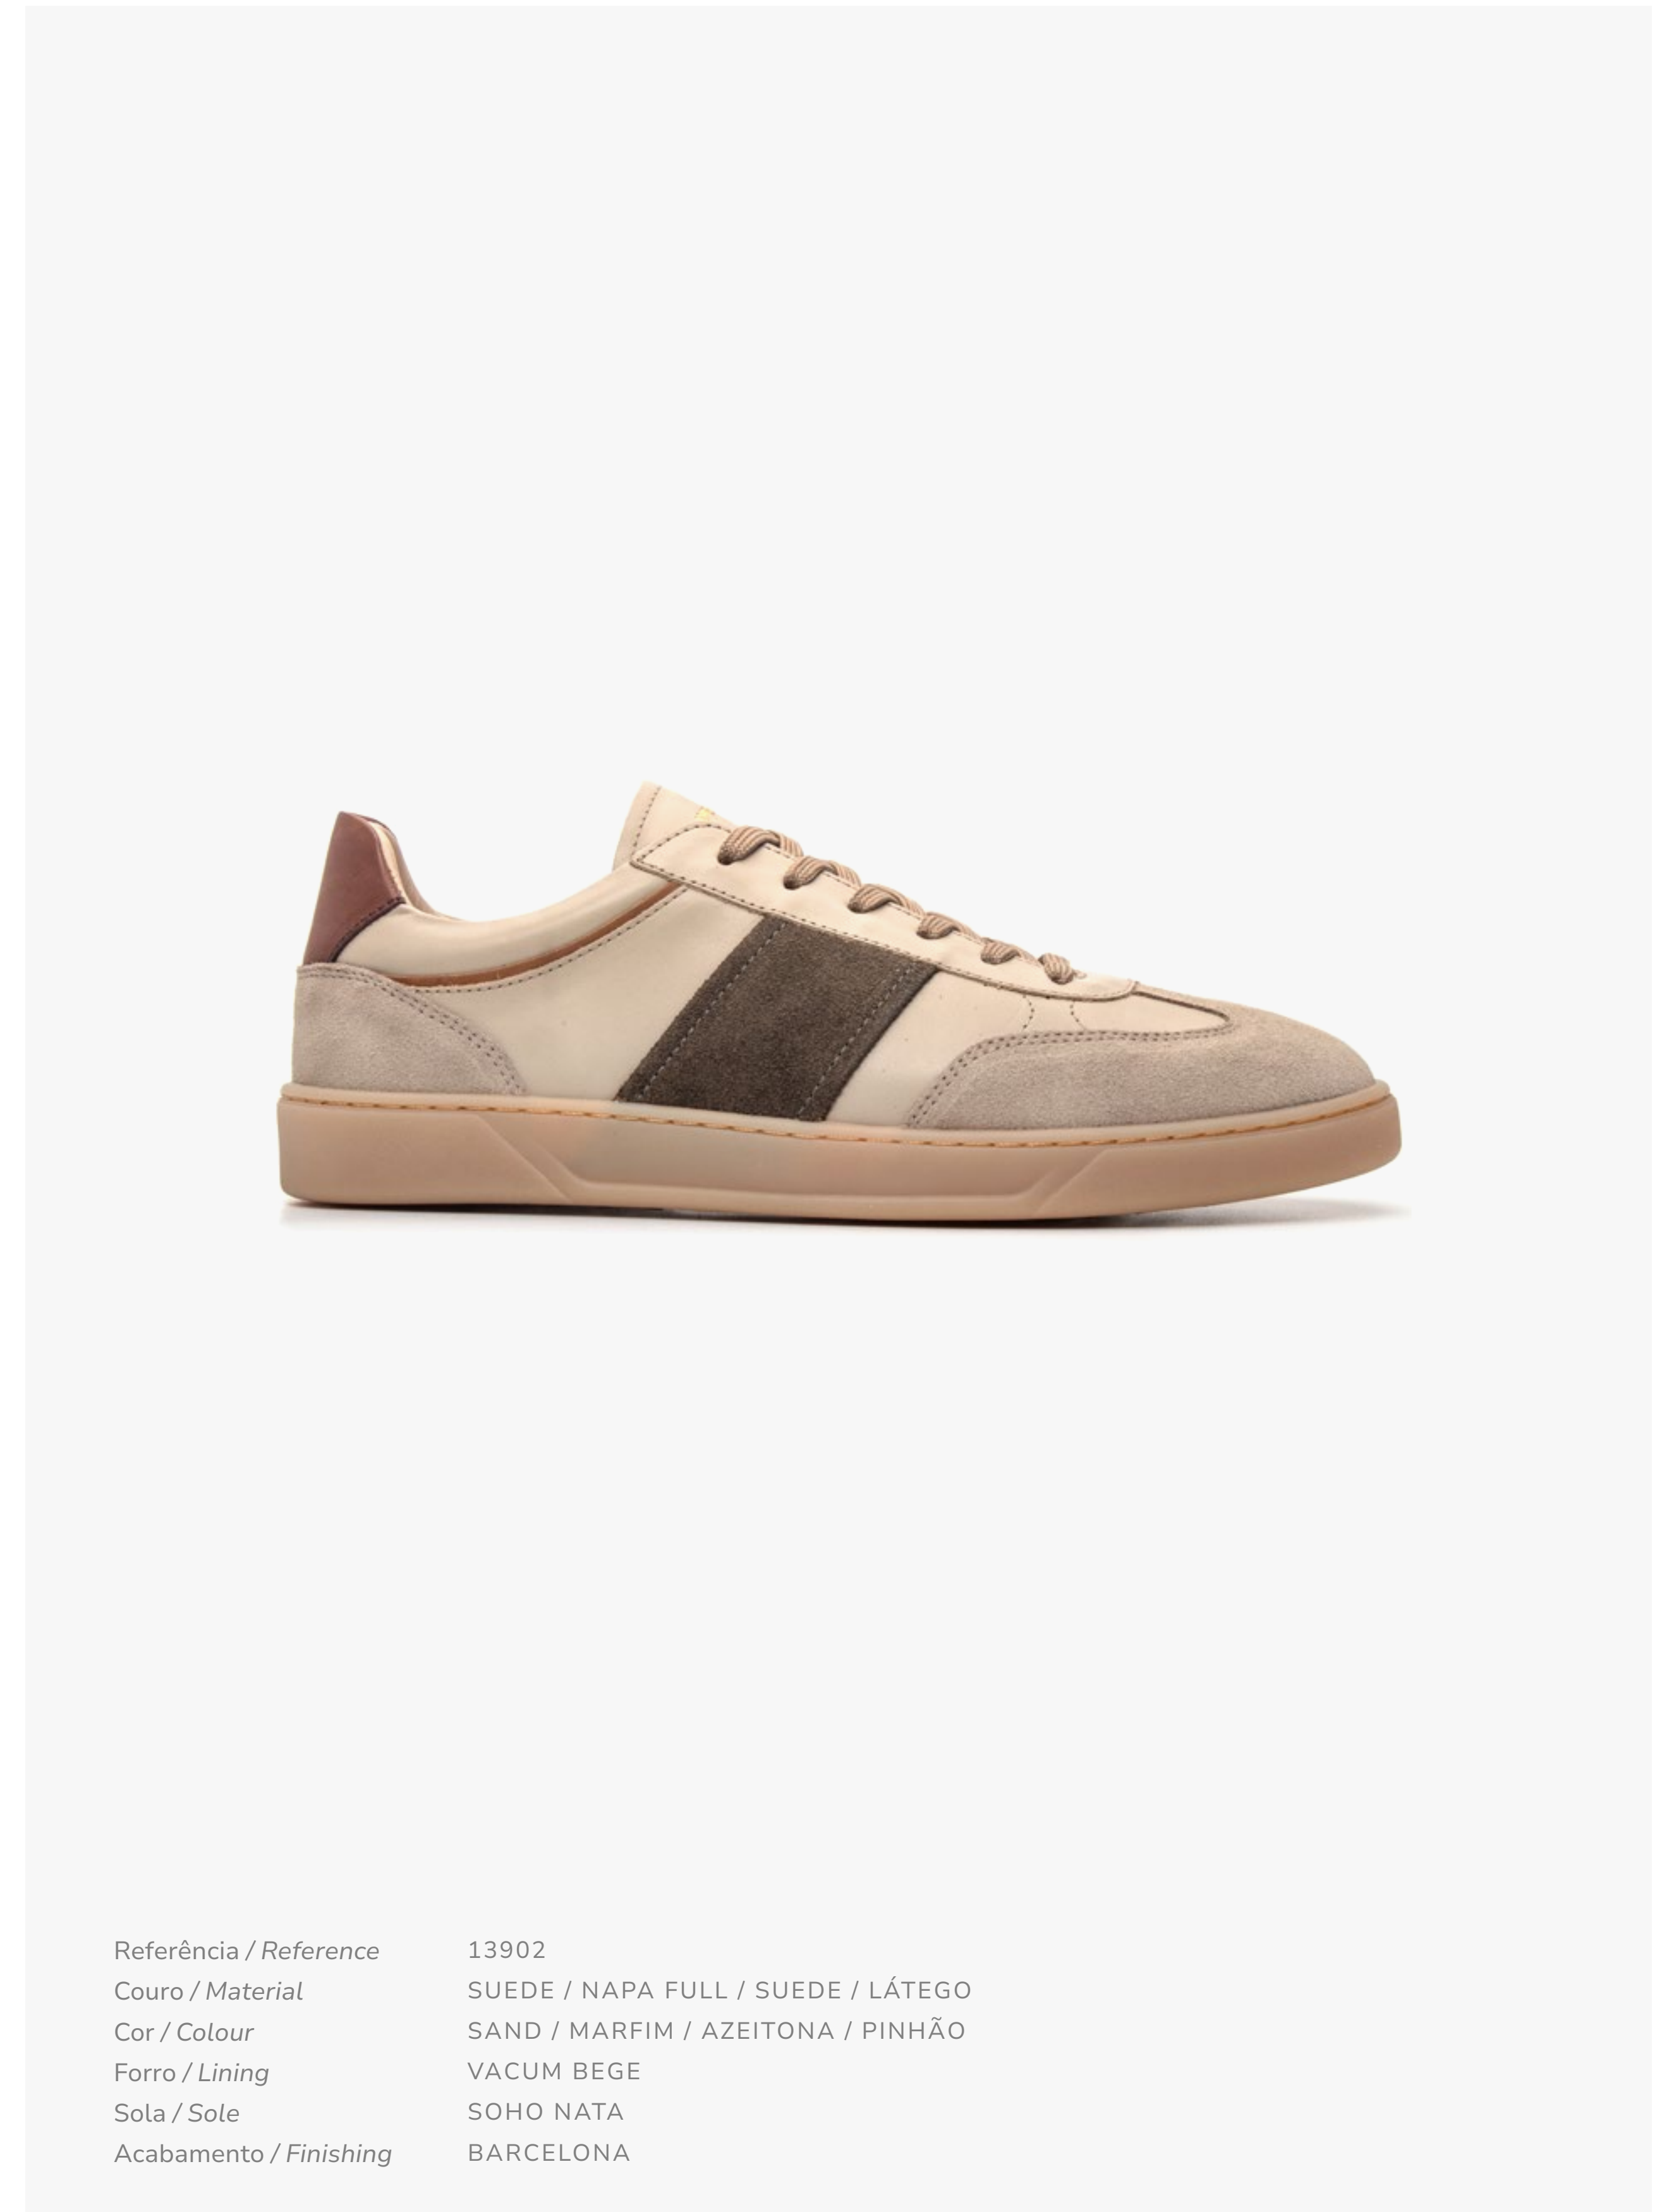

Referência / Reference 13902
Couro / Material SUEDE / NAPA FULL / SUEDE / LÁTEGO
Cor / Colour SAND / MARFIM / AZEITONA / PINHÃO
Forro / Lining VACUM BEGE
Sola / Sole SOHO NATA
Acabamento / Finishing BARCELONA